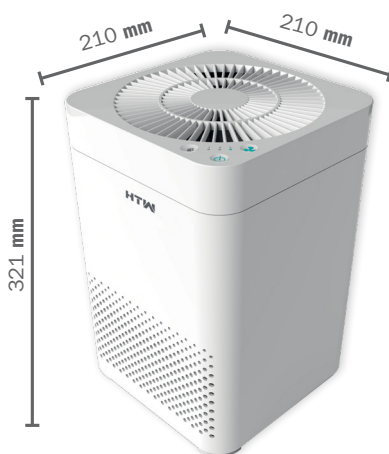

DESINFECCIÓN UVC

La luz Ultra Violeta destruye el ADN de los virus matándolos y dejándolos inactivos.

Función UVC

Botón Apagado/Encendido

Ventilador

Modelos		HTWPUR14CUBE	
Alimentación Eléctrica	V,F,HZ	220-240V (1 Fase~50Hz)	
RENDIMIENTO			
CADR	m ³ /h	120	
Consumo	W	38	
CARACTERÍSTICAS			
Presión sonora (Min-max)	dB(A)	21-50	
Sistema de purificación	Pre filtro + filtro HEPA + Carbón Activo + Luz UVC		
Área de aplicación	Buena ventilación (cumple el RITE)	m ²	14-27
	Ventilación normal	m ²	8-15
DIMENSIONES Y PESO			
Dimensiones (An×Al×Pr)	mm	210×321×210	
Dimensiones brutas (An×Al×Pr)	mm	253×383×253	
Peso neto/bruto	Kg	2,7/3,5	
CÓDIGO EAN	8435483827813		